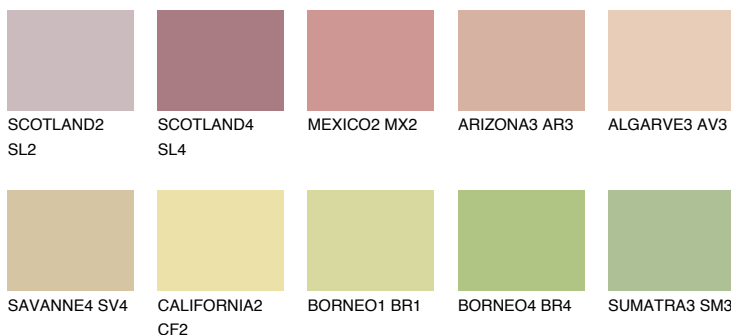

**COLORADO2 CO2**☀ 48% **TSR** 50%**Соодветна нијанса****COLOURS OF NATURE ПАЛЕТА****ПАЛЕТА НА ИНТЕНЗИВНИ БОИ**

За повеќе информации за малтери и бои, посетете

[www.ceresit.mk](http://www.ceresit.mk)

Презентираните нијанси се однесуваат на малтери и бои што ги нуди Ceresit. Поради употребата на дигитални техники, презентираниите бои можеби не ги претставуваат оригиналните, па затоа не можат да се сметаат за сигурна презентација на бои. Препорачуваме да ги проверите автентичните тон карти на Ceresit.