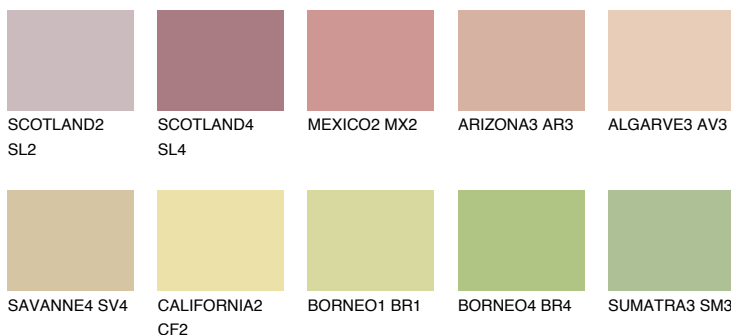

**COLORADO2 CO2**☀ 48% **TSR** 50%**Соодветна нијанса****COLOURS OF NATURE ПАЛЕТА****ПАЛЕТА НА ИНТЕНЗИВНИ БОИ**

За повеќе информации за малтери и бои, посетете

www.ceresit.mk

Презентираните нијанси се однесуваат на малтери и бои што ги нуди Ceresit. Поради употребата на дигитални техники, презентираниите бои можеби не ги претставуваат оригиналните, па затоа не можат да се сметаат за сигурна презентација на бои. Препорачуваме да ги проверите автентичните тон карти на Ceresit.