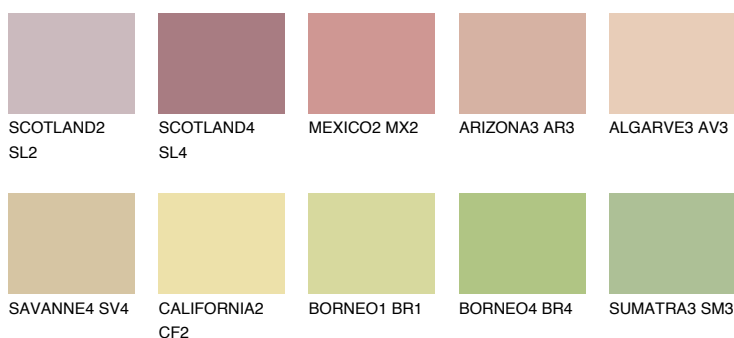

**COLORADO2 CO2**☀ 48% **TSR** 50%**Соодветна нијанса****COLOURS OF NATURE ПАЛЕТА****ПАЛЕТА НА ИНТЕНЗИВНИ БОИ**

За повеќе информации за малтери и бои, посетете

[www.ceresit.mk](http://www.ceresit.mk)

Презентираните нијанси се однесуваат на малтери и бои што ги нуди Ceresit. Поради употребата на дигитални техники, презентираниите бои можеби не ги претставуваат оригиналните, па затоа не можат да се сметаат за сигурна презентација на бои. Препорачуваме да ги проверите автентичните тон карти на Ceresit.