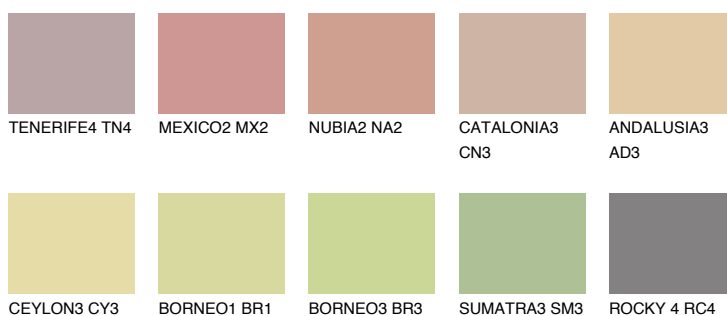

**COLORADO3 CO3**46% **TSR** 48%**Соодветна нијанса****COLOURS OF NATURE ПАЛЕТА****ПАЛЕТА НА ИНТЕНЗИВНИ БОИ**

За повеќе информации за малтери и бои, посетете

www.ceresit.mk

Презентираните нијанси се однесуваат на малтери и бои што ги нуди Ceresit. Поради употребата на дигитални техники, презентираниите бои можеби не ги претставуваат оригиналните, па затоа не можат да се сметаат за сигурна презентација на бои. Препорачуваме да ги проверите автентичните тон карти на Ceresit.