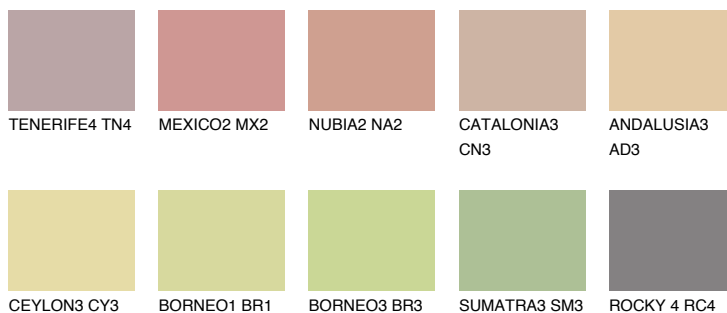

## COLORADO3 CO3

46% **TSR** 48%

### Соодветна нијанса

#### COLOURS OF NATURE ПАЛЕТА