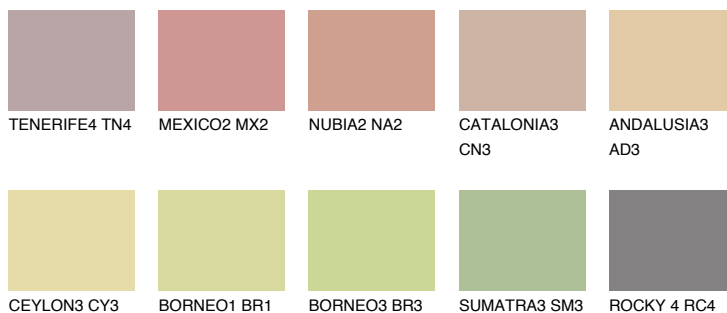

**COLORADO3 CO3**46% **TSR** 48%**Соодветна нијанса****COLOURS OF NATURE ПАЛЕТА****ПАЛЕТА НА ИНТЕНЗИВНИ БОИ**

За повеќе информации за малтери и бои, посетете

www.ceresit.mk

Презентираните нијанси се однесуваат на малтери и бои што ги нуди Ceresit. Поради употребата на дигитални техники, презентираниите бои можеби не ги претставуваат оригиналните, па затоа не можат да се сметаат за сигурна презентација на бои. Препорачуваме да ги проверите автентичните тон карти на Ceresit.