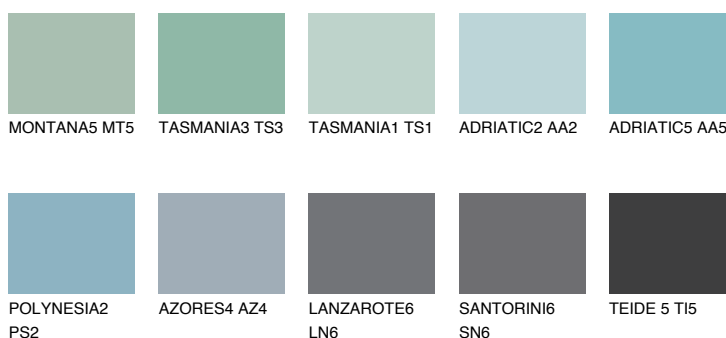

**ADRIATIC4 AA4**☀ 51% **TSR 58%****Соодветна нијанса****COLOURS OF NATURE ПАЛЕТА****ПАЛЕТА НА ИНТЕНЗИВНИ БОИ**

За повеќе информации за малтери и бои, посетете

www.ceresit.mk

Презентираните нијанси се однесуваат на малтери и бои што ги нуди Ceresit. Поради употребата на дигитални техники, презентираниите бои можеби не ги претставуваат оригиналните, па затоа не можат да се сметаат за сигурна презентација на бои. Препорачуваме да ги проверите автентичните тон карти на Ceresit.