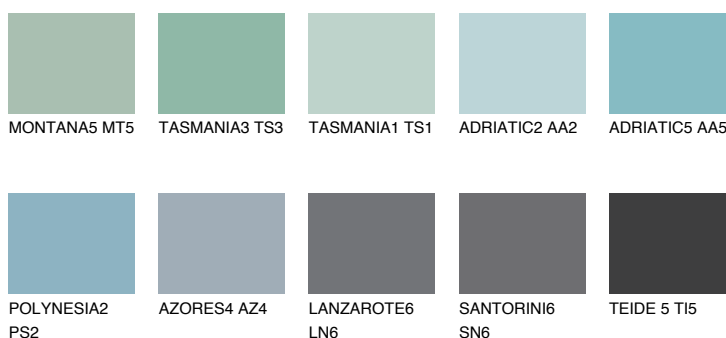

**ADRIATIC4 AA4**51% **TSR** 58%**Соодветна нијанса****COLOURS OF NATURE ПАЛЕТА****ПАЛЕТА НА ИНТЕНЗИВНИ БОИ**

За повеќе информации за малтери и бои, посетете

www.ceresit.mk

Презентираните нијанси се однесуваат на малтери и бои што ги нуди Ceresit. Поради употребата на дигитални техники, презентираниите бои можеби не ги претставуваат оригиналните, па затоа не можат да се сметаат за сигурна презентација на бои. Препорачуваме да ги проверите автентичните тон карти на Ceresit.