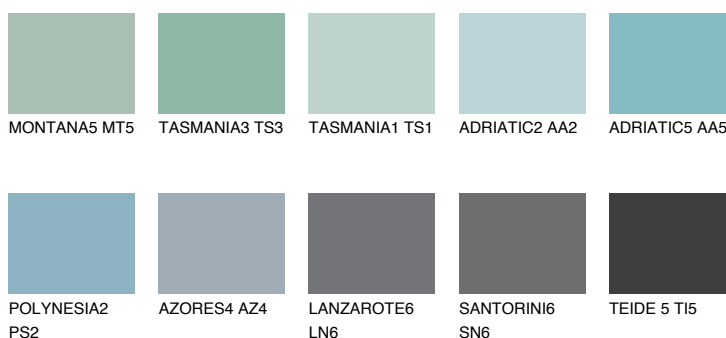

**ADRIATIC4 AA4**51% **TSR** 58%**Соодветна нијанса****COLOURS OF NATURE ПАЛЕТА****ПАЛЕТА НА ИНТЕНЗИВНИ БОИ**

За повеќе информации за малтери и бои, посетете

[www.ceresit.mk](http://www.ceresit.mk)

Презентираните нијанси се однесуваат на малтери и бои што ги нуди Ceresit. Поради употребата на дигитални техники, презентираниите бои можеби не ги претставуваат оригиналните, па затоа не можат да се сметаат за сигурна презентација на бои. Препорачуваме да ги проверите автентичните тон карти на Ceresit.