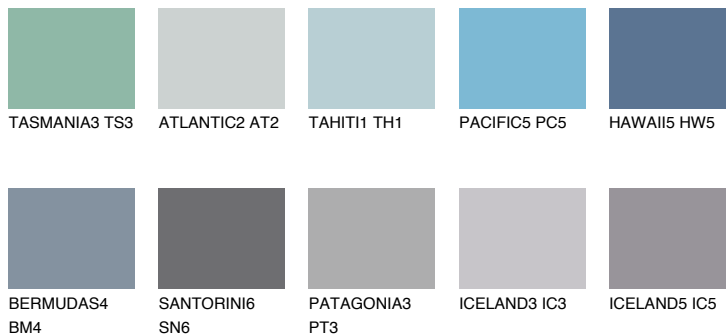

**HAWAII4 HW4**☀ 26% **TSR** 31%

Соодветна нијанса

COLOURS OF NATURE ПАЛЕТА

ПАЛЕТА НА ИНТЕНЗИВНИ БОИ

За повеќе информации за малтери и бои, посетете

www.ceresit.mk

Презентираните нијанси се однесуваат на малтери и бои што ги нуди Ceresit. Поради употребата на дигитални техники, презентираниите бои можеби не ги претставуваат оригиналните, па затоа не можат да се сметаат за сигурна презентација на бои. Препорачуваме да ги проверите автентичните тон карти на Ceresit.