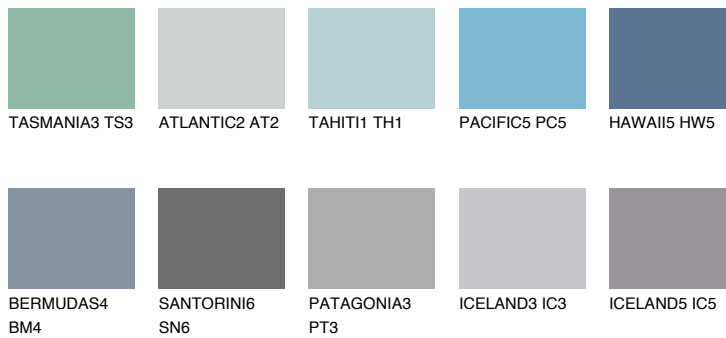

HAWAII4 HW4

☀ 26% **TSR** 31%

Соодветна нијанса

COLOURS OF NATURE ПАЛЕТА

ПАЛЕТА НА ИНТЕНЗИВНИ БОИ

За повеќе информации за малтери и бои, посетете

www.ceresit.mk

Презентираните нијанси се однесуваат на малтери и бои што ги нуди Ceresit. Поради употребата на дигитални техники, презентираниите бои можеби не ги претставуваат оригиналните, па затоа не можат да се сметаат за сигурна презентација на бои. Препорачуваме да ги проверите автентичните тон карти на Ceresit.