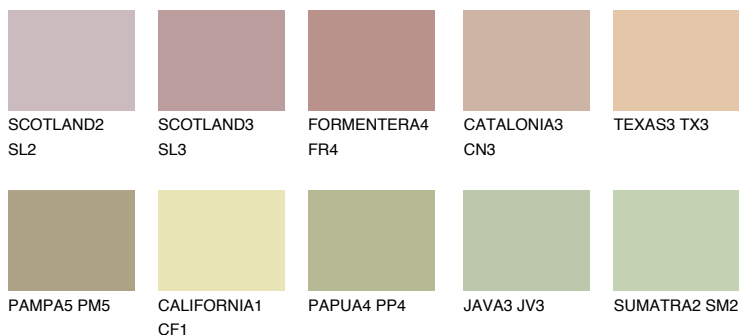

COLORADO4 CO4

51% TSR 49%

Соодветна нијанса

COLOURS OF NATURE ПАЛЕТА

ПАЛЕТА НА ИНТЕНЗИВНИ БОИ

За повеќе информации за малтери и бои, посетете

www.ceresit.mk

Презентираните нијанси се однесуваат на малтери и бои што ги нуди Ceresit. Поради употребата на дигитални техники, презентираниите бои можеби не ги претставуваат оригиналните, па затоа не можат да се сметаат за сигурна презентација на бои. Препорачуваме да ги проверите автентичните тон карти на Ceresit.