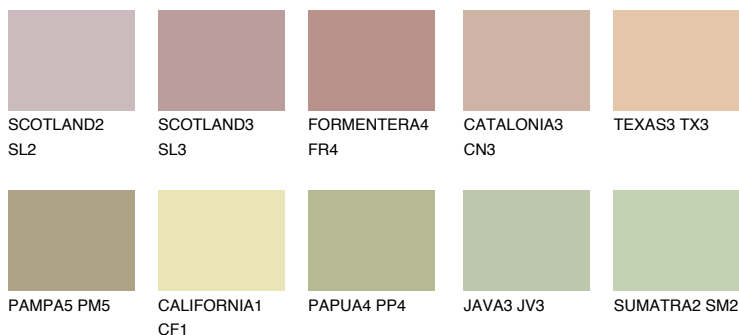

COLORADO4 CO4

51% **TSR** 49%

Соодветна нијанса

COLOURS OF NATURE ПАЛЕТА

ПАЛЕТА НА ИНТЕНЗИВНИ БОИ

За повеќе информации за малтери и бои, посетете

www.ceresit.mk

Презентираните нијанси се однесуваат на малтери и бои што ги нуди Ceresit. Поради употребата на дигитални техники, презентираниите бои можеби не ги претставуваат оригиналните, па затоа не можат да се сметаат за сигурна презентација на бои. Препорачуваме да ги проверите автентичните тон карти на Ceresit.