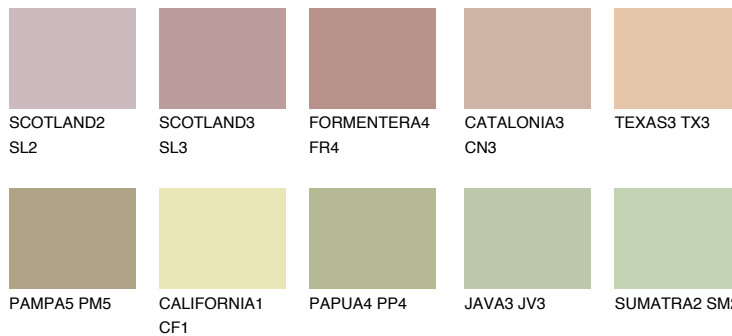

**COLORADO4 CO4**☀ 51% **TSR** 49%**Соодветна нијанса****COLOURS OF NATURE ПАЛЕТА****ПАЛЕТА НА ИНТЕНЗИВНИ БОИ**

За повеќе информации за малтери и бои, посетете

www.ceresit.mk

Презентираните нијанси се однесуваат на малтери и бои што ги нуди Ceresit. Поради употребата на дигитални техники, презентираниите бои можеби не ги претставуваат оригиналните, па затоа не можат да се сметаат за сигурна презентација на бои. Препорачуваме да ги проверите автентичните тон карти на Ceresit.