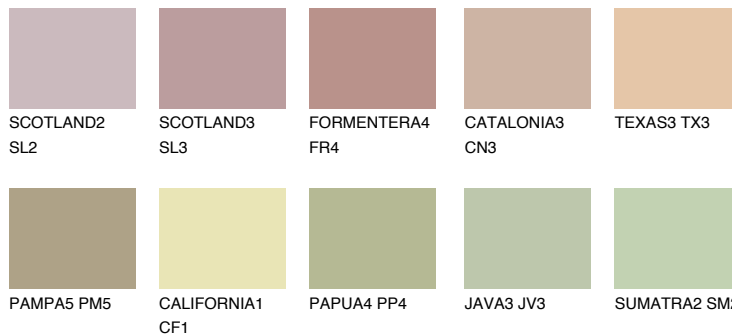

**COLORADO4 CO4**☀ 51%   **TSR** 49%**Соодветна нијанса****COLOURS OF NATURE ПАЛЕТА****ПАЛЕТА НА ИНТЕНЗИВНИ БОИ**

За повеќе информации за малтери и бои, посетете

[www.ceresit.mk](http://www.ceresit.mk)

Презентираните нијанси се однесуваат на малтери и бои што ги нуди Ceresit. Поради употребата на дигитални техники, презентираниите бои можеби не ги претставуваат оригиналните, па затоа не можат да се сметаат за сигурна презентација на бои. Препорачуваме да ги проверите автентичните тон карти на Ceresit.