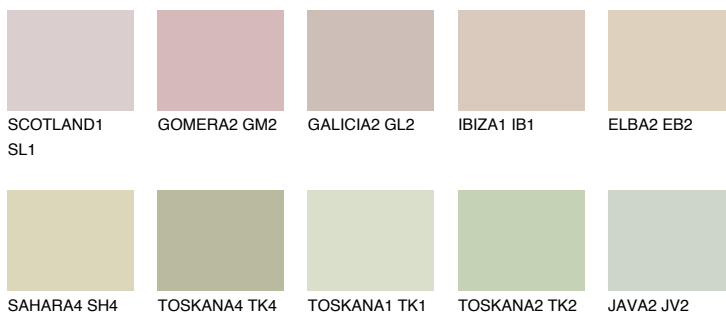

**COLORADO5 CO5**63% **TSR** 54%**Соодветна нијанса****COLOURS OF NATURE ПАЛЕТА****ПАЛЕТА НА ИНТЕНЗИВНИ БОИ**

За повеќе информации за малтери и бои, посетете

www.ceresit.mk

Презентираните нијанси се однесуваат на малтери и бои што ги нуди Ceresit. Поради употребата на дигитални техники, презентираниите бои можеби не ги претставуваат оригиналните, па затоа не можат да се сметаат за сигурна презентација на бои. Препорачуваме да ги проверите автентичните тон карти на Ceresit.