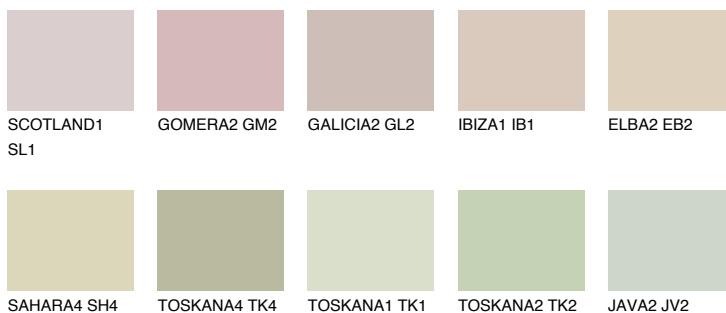

COLORADO5 CO5

63% TSR 54%

Соодветна нијанса

COLOURS OF NATURE ПАЛЕТА

ПАЛЕТА НА ИНТЕНЗИВНИ БОИ

За повеќе информации за малтери и бои, посетете

www.ceresit.mk

Презентираните нијанси се однесуваат на малтери и бои што ги нуди Ceresit. Поради употребата на дигитални техники, презентираниите бои можеби не ги претставуваат оригиналните, па затоа не можат да се сметаат за сигурна презентација на бои. Препорачуваме да ги проверите автентичните тон карти на Ceresit.