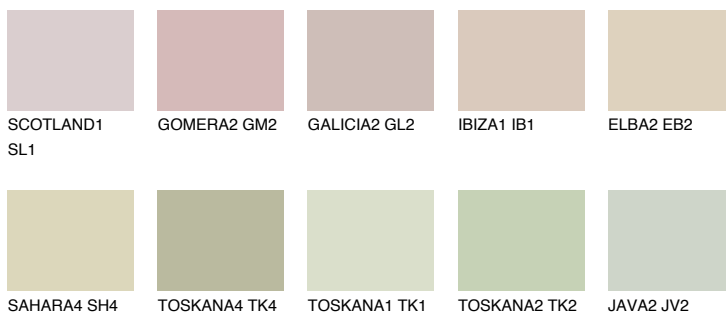


**COLORADO5 CO5**63% **TSR** 54%**Соодветна нијанса****COLOURS OF NATURE ПАЛЕТА****ПАЛЕТА НА ИНТЕНЗИВНИ БОИ**

За повеќе информации за малтери и бои, посетете

www.ceresit.mk

Презентираните нијанси се однесуваат на малтери и бои што ги нуди Ceresit. Поради употребата на дигитални техники, презентираниите бои можеби не ги претставуваат оригиналните, па затоа не можат да се сметаат за сигурна презентација на бои. Препорачуваме да ги проверите автентичните тон карти на Ceresit.