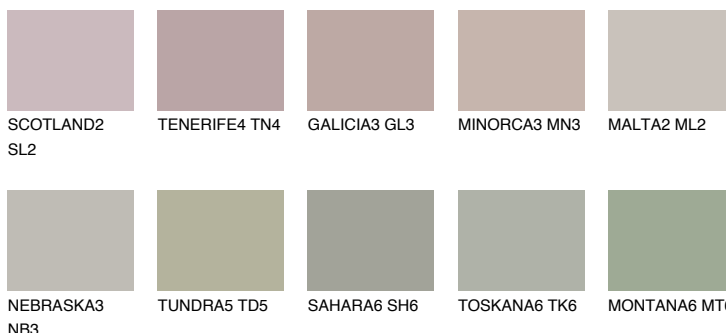

**COLORADO6 CO6**☀ 38% **TSR 35%**

Соодветна нијанса

COLOURS OF NATURE ПАЛЕТА

ПАЛЕТА НА ИНТЕНЗИВНИ БОИ

За повеќе информации за малтери и бои, посетете

www.ceresit.mk

Презентираните нијанси се однесуваат на малтери и бои што ги нуди Ceresit. Поради употребата на дигитални техники, презентираниите бои можеби не ги претставуваат оригиналните, па затоа не можат да се сметаат за сигурна презентација на бои. Препорачуваме да ги проверите автентичните тон карти на Ceresit.