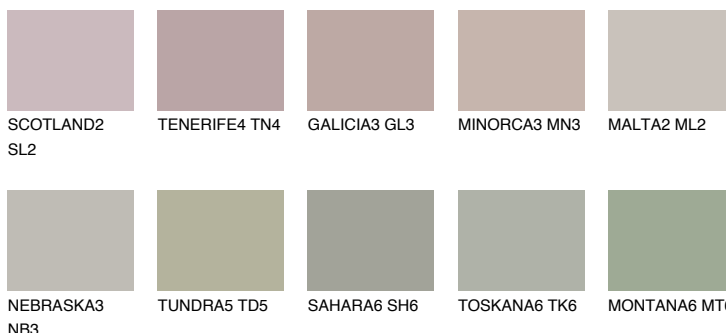

COLORADO6 C06

☀ 38% **TSR** 35%

Соодветна нијанса

COLOURS OF NATURE ПАЛЕТА

ПАЛЕТА НА ИНТЕНЗИВНИ БОИ

За повеќе информации за малтери и бои, посетете

www.ceresit.mk

Презентираните нијанси се однесуваат на малтери и бои што ги нуди Ceresit. Поради употребата на дигитални техники, презентираниите бои можеби не ги претставуваат оригиналните, па затоа не можат да се сметаат за сигурна презентација на бои. Препорачуваме да ги проверите автентичните тон карти на Ceresit.