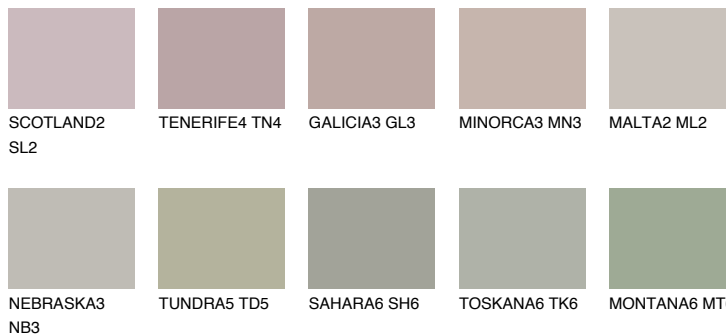

**COLORADO6 CO6**☀ 38% **TSR 35%**

Соодветна нијанса

COLOURS OF NATURE ПАЛЕТА

ПАЛЕТА НА ИНТЕНЗИВНИ БОИ

За повеќе информации за малтери и бои, посетете

www.ceresit.mk

Презентираните нијанси се однесуваат на малтери и бои што ги нуди Ceresit. Поради употребата на дигитални техники, презентираниите бои можеби не ги претставуваат оригиналните, па затоа не можат да се сметаат за сигурна презентација на бои. Препорачуваме да ги проверите автентичните тон карти на Ceresit.