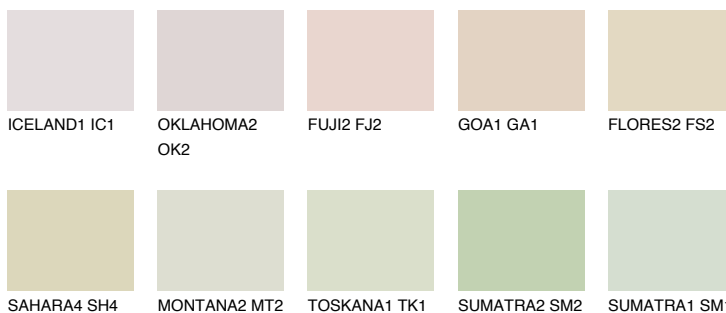

ANDALUSIA1 AD1

76% **TSR** 69%

Соодветна нијанса

COLOURS OF NATURE ПАЛЕТА

ПАЛЕТА НА ИНТЕНЗИВНИ БОИ

За повеќе информации за малтери и бои, посетете

www.ceresit.mk

Презентираните нијанси се однесуваат на малтери и бои што ги нуди Ceresit. Поради употребата на дигитални техники, презентираниите бои можеби не ги претставуваат оригиналните, па затоа не можат да се сметаат за сигурна презентација на бои. Препорачуваме да ги проверите автентичните тон карти на Ceresit.