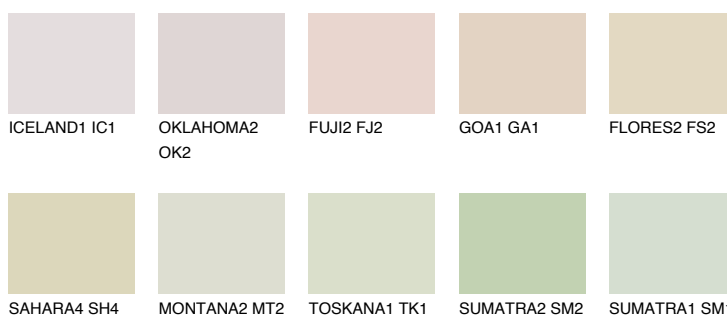


**ANDALUSIA1 AD1**76% **TSR** 69%**Соодветна нијанса****COLOURS OF NATURE ПАЛЕТА****ПАЛЕТА НА ИНТЕНЗИВНИ БОИ**

За повеќе информации за малтери и бои, посетете

[www.ceresit.mk](http://www.ceresit.mk)

Презентираните нијанси се однесуваат на малтери и бои што ги нуди Ceresit. Поради употребата на дигитални техники, презентираниите бои можеби не ги претставуваат оригиналните, па затоа не можат да се сметаат за сигурна презентација на бои. Препорачуваме да ги проверите автентичните тон карти на Ceresit.