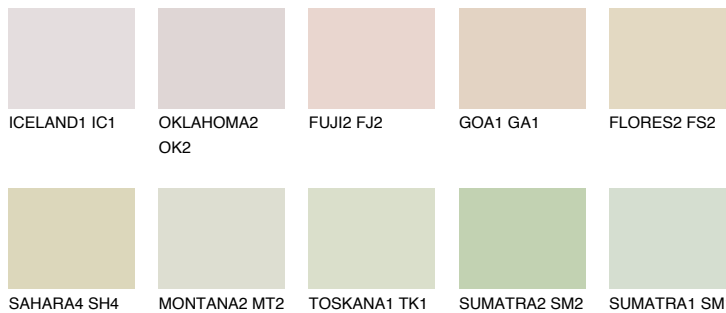


**ANDALUSIA1 AD1**76% **TSR** 69%**Соодветна нијанса****COLOURS OF NATURE ПАЛЕТА****ПАЛЕТА НА ИНТЕНЗИВНИ БОИ**

За повеќе информации за малтери и бои, посетете

www.ceresit.mk

Презентираните нијанси се однесуваат на малтери и бои што ги нуди Ceresit. Поради употребата на дигитални техники, презентираниите бои можеби не ги претставуваат оригиналните, па затоа не можат да се сметаат за сигурна презентација на бои. Препорачуваме да ги проверите автентичните тон карти на Ceresit.