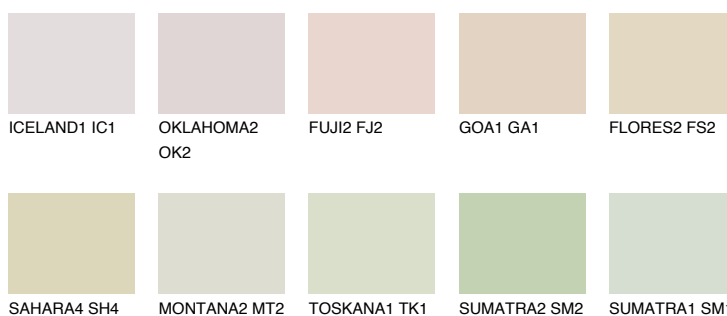


**ANDALUSIA1 AD1**76% **TSR** 69%**Соодветна нијанса****COLOURS OF NATURE ПАЛЕТА****ПАЛЕТА НА ИНТЕНЗИВНИ БОИ**

За повеќе информации за малтери и бои, посетете

www.ceresit.mk

Презентираните нијанси се однесуваат на малтери и бои што ги нуди Ceresit. Поради употребата на дигитални техники, презентираниите бои можеби не ги претставуваат оригиналните, па затоа не можат да се сметаат за сигурна презентација на бои. Препорачуваме да ги проверите автентичните тон карти на Ceresit.