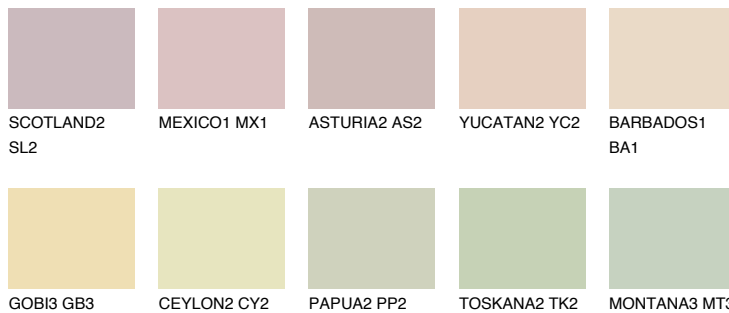


**ANDALUSIA2 AD2**73% **TSR** 66%**Соодветна нијанса****COLOURS OF NATURE ПАЛЕТА****ПАЛЕТА НА ИНТЕНЗИВНИ БОИ**

За повеќе информации за малтери и бои, посетете

www.ceresit.mk

Презентираните нијанси се однесуваат на малтери и бои што ги нуди Ceresit. Поради употребата на дигитални техники, презентираниите бои можеби не ги претставуваат оригиналните, па затоа не можат да се сметаат за сигурна презентација на бои. Препорачуваме да ги проверите автентичните тон карти на Ceresit.