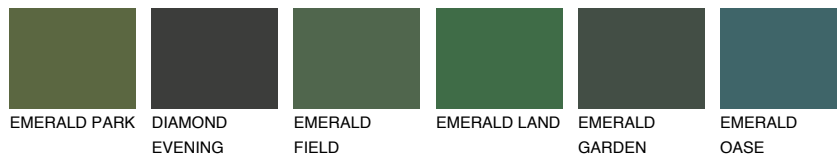

**ANDALUSIA2 AD2**73% **TSR** 66%**Соодветна нијанса****COLOURS OF NATURE ПАЛЕТА****ПАЛЕТА НА ИНТЕНЗИВНИ БОИ**

За повеќе информации за малтери и бои, посетете

[www.ceresit.mk](http://www.ceresit.mk)

Презентираните нијанси се однесуваат на малтери и бои што ги нуди Ceresit. Поради употребата на дигитални техники, презентираниите бои можеби не ги претставуваат оригиналните, па затоа не можат да се сметаат за сигурна презентација на бои. Препорачуваме да ги проверите автентичните тон карти на Ceresit.