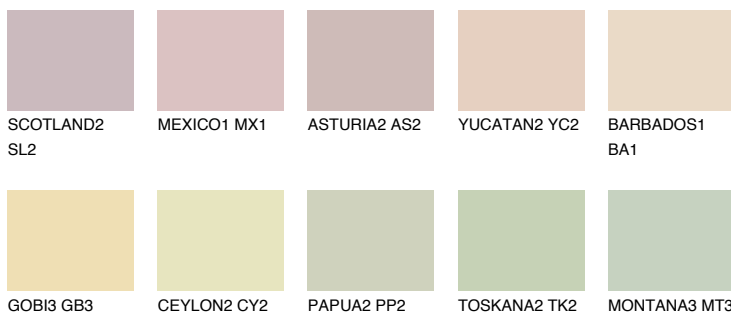


**ANDALUSIA2 AD2**73% **TSR** 66%**Соодветна нијанса****COLOURS OF NATURE ПАЛЕТА****ПАЛЕТА НА ИНТЕНЗИВНИ БОИ**

За повеќе информации за малтери и бои, посетете

www.ceresit.mk

Презентираните нијанси се однесуваат на малтери и бои што ги нуди Ceresit. Поради употребата на дигитални техники, презентираниите бои можеби не ги претставуваат оригиналните, па затоа не можат да се сметаат за сигурна презентација на бои. Препорачуваме да ги проверите автентичните тон карти на Ceresit.