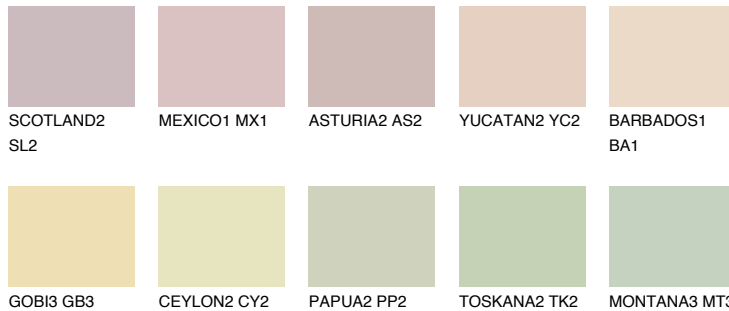

**ANDALUSIA2 AD2**73% **TSR** 66%**Соодветна нијанса****COLOURS OF NATURE ПАЛЕТА****ПАЛЕТА НА ИНТЕНЗИВНИ БОИ**

За повеќе информации за малтери и бои, посетете

[www.ceresit.mk](http://www.ceresit.mk)

Презентираните нијанси се однесуваат на малтери и бои што ги нуди Ceresit. Поради употребата на дигитални техники, презентираниите бои можеби не ги претставуваат оригиналните, па затоа не можат да се сметаат за сигурна презентација на бои. Препорачуваме да ги проверите автентичните тон карти на Ceresit.