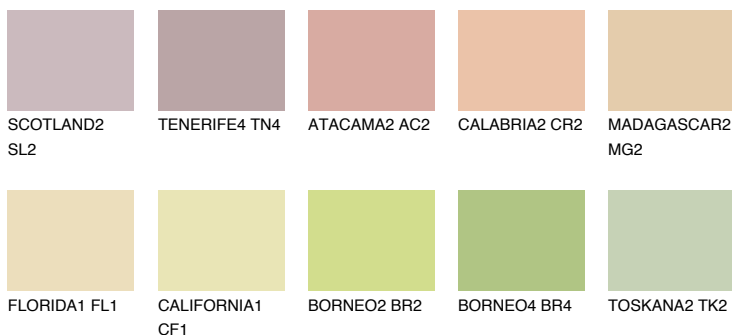

**ANDALUSIA3 AD3**61% **TSR** 59%**Соодветна нијанса****COLOURS OF NATURE ПАЛЕТА****ПАЛЕТА НА ИНТЕНЗИВНИ БОИ**

За повеќе информации за малтери и бои, посетете

www.ceresit.mk

Презентираните нијанси се однесуваат на малтери и бои што ги нуди Ceresit. Поради употребата на дигитални техники, презентираниите бои можеби не ги претставуваат оригиналните, па затоа не можат да се сметаат за сигурна презентација на бои. Препорачуваме да ги проверите автентичните тон карти на Ceresit.