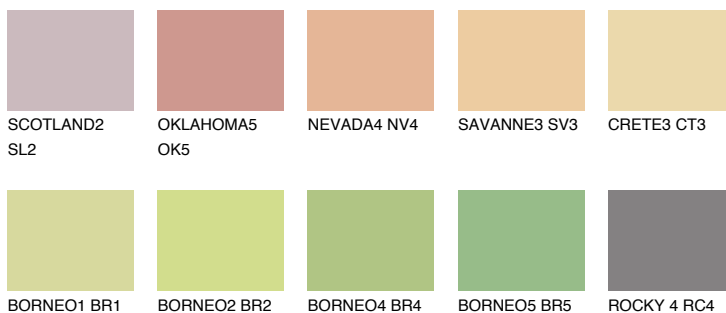

**ANDALUSIA4 AD4**64% **TSR** 64%**Соодветна нијанса****COLOURS OF NATURE ПАЛЕТА****ПАЛЕТА НА ИНТЕНЗИВНИ БОИ**

За повеќе информации за малтери и бои, посетете

www.ceresit.mk

Презентираните нијанси се однесуваат на малтери и бои што ги нуди Ceresit. Поради употребата на дигитални техники, презентираниите бои можеби не ги претставуваат оригиналните, па затоа не можат да се сметаат за сигурна презентација на бои. Препорачуваме да ги проверите автентичните тон карти на Ceresit.