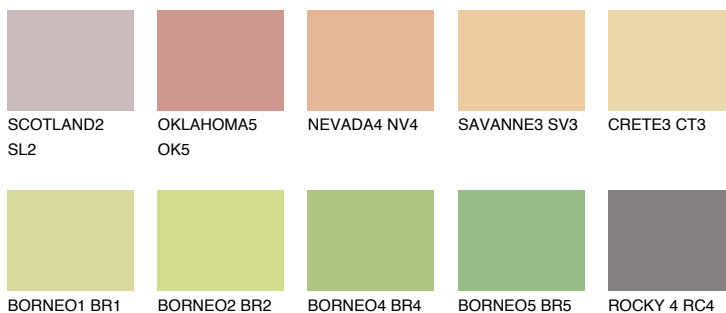

## ANDALUSIA4 AD4

64% **TSR** 64%

### Соодветна нијанса

#### COLOURS OF NATURE ПАЛЕТА