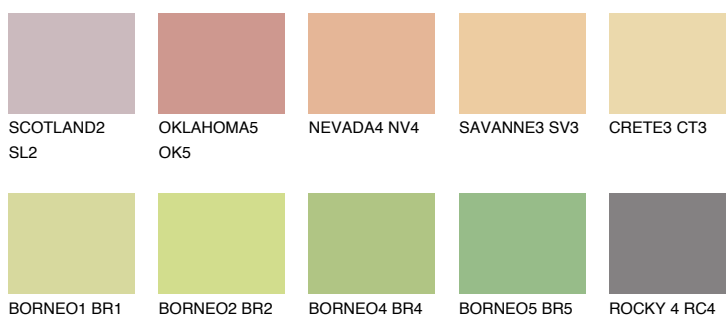

ANDALUSIA4 AD4

64% **TSR** 64%

Соодветна нијанса

COLOURS OF NATURE ПАЛЕТА

ПАЛЕТА НА ИНТЕНЗИВНИ БОИ

За повеќе информации за малтери и бои, посетете

www.ceresit.mk

Презентираните нијанси се однесуваат на малтери и бои што ги нуди Ceresit. Поради употребата на дигитални техники, презентираниите бои можеби не ги претставуваат оригиналните, па затоа не можат да се сметаат за сигурна презентација на бои. Препорачуваме да ги проверите автентичните тон карти на Ceresit.