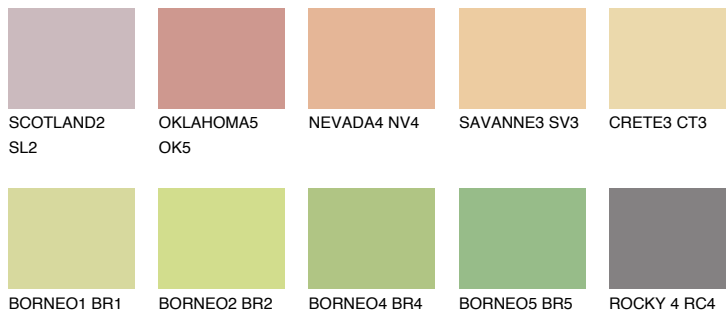

**ANDALUSIA4 AD4**64% **TSR** 64%**Соодветна нијанса****COLOURS OF NATURE ПАЛЕТА****ПАЛЕТА НА ИНТЕНЗИВНИ БОИ**

За повеќе информации за малтери и бои, посетете

[www.ceresit.mk](http://www.ceresit.mk)

Презентираните нијанси се однесуваат на малтери и бои што ги нуди Ceresit. Поради употребата на дигитални техники, презентираниите бои можеби не ги претставуваат оригиналните, па затоа не можат да се сметаат за сигурна презентација на бои. Препорачуваме да ги проверите автентичните тон карти на Ceresit.