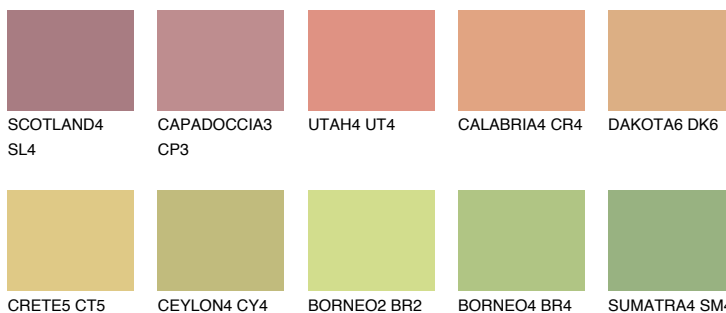

**ANDALUSIA5 AD5**49% **TSR** 52%**Соодветна нијанса****COLOURS OF NATURE ПАЛЕТА****ПАЛЕТА НА ИНТЕНЗИВНИ БОИ**

За повеќе информации за малтери и бои, посетете

www.ceresit.mk

Презентираните нијанси се однесуваат на малтери и бои што ги нуди Ceresit. Поради употребата на дигитални техники, презентираниите бои можеби не ги претставуваат оригиналните, па затоа не можат да се сметаат за сигурна презентација на бои. Препорачуваме да ги проверите автентичните тон карти на Ceresit.