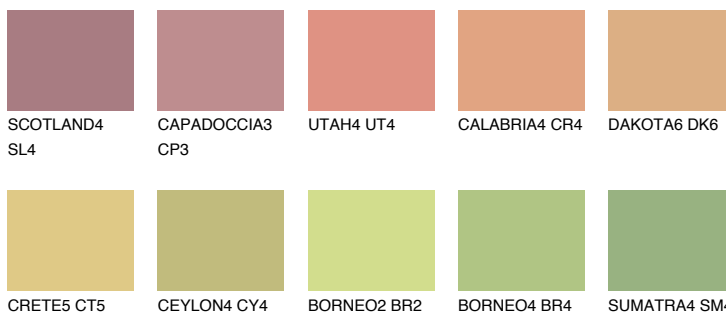

**ANDALUSIA5 AD5**49% **TSR** 52%**Соодветна нијанса****COLOURS OF NATURE ПАЛЕТА****ПАЛЕТА НА ИНТЕНЗИВНИ БОИ**

За повеќе информации за малтери и бои, посетете

[www.ceresit.mk](http://www.ceresit.mk)

Презентираните нијанси се однесуваат на малтери и бои што ги нуди Ceresit. Поради употребата на дигитални техники, презентираниите бои можеби не ги претставуваат оригиналните, па затоа не можат да се сметаат за сигурна презентација на бои. Препорачуваме да ги проверите автентичните тон карти на Ceresit.