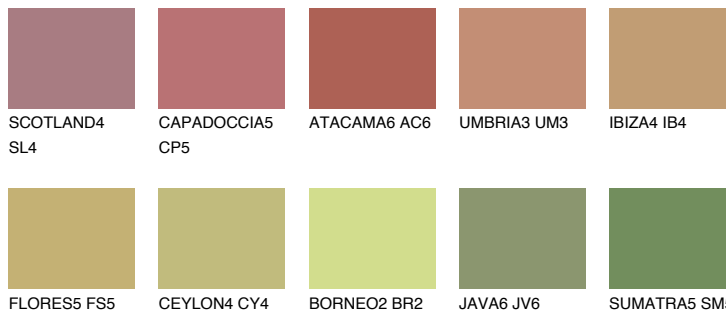

**ANDALUSIA6 AD6**☀ 39% **TSR** 39%**Соодветна нијанса****COLOURS OF NATURE ПАЛЕТА****ПАЛЕТА НА ИНТЕНЗИВНИ БОИ**

За повеќе информации за малтери и бои, посетете

[www.ceresit.mk](http://www.ceresit.mk)

Презентираните нијанси се однесуваат на малтери и бои што ги нуди Ceresit. Поради употребата на дигитални техники, презентираниите бои можеби не ги претставуваат оригиналните, па затоа не можат да се сметаат за сигурна презентација на бои. Препорачуваме да ги проверите автентичните тон карти на Ceresit.