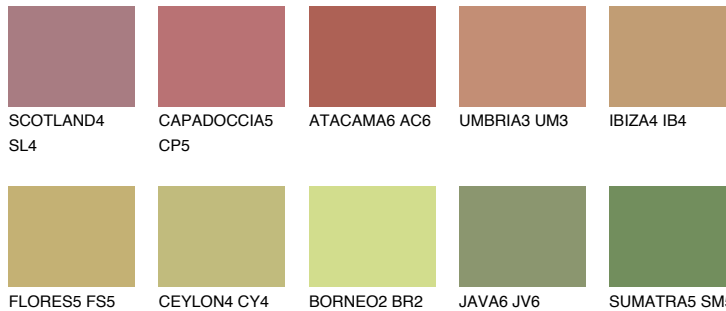

**ANDALUSIA6 AD6**☀ 39% **TSR** 39%**Соодветна нијанса****COLOURS OF NATURE ПАЛЕТА****ПАЛЕТА НА ИНТЕНЗИВНИ БОИ**

За повеќе информации за малтери и бои, посетете

[www.ceresit.mk](http://www.ceresit.mk)

Презентираните нијанси се однесуваат на малтери и бои што ги нуди Ceresit. Поради употребата на дигитални техники, презентираниите бои можеби не ги претставуваат оригиналните, па затоа не можат да се сметаат за сигурна презентација на бои. Препорачуваме да ги проверите автентичните тон карти на Ceresit.