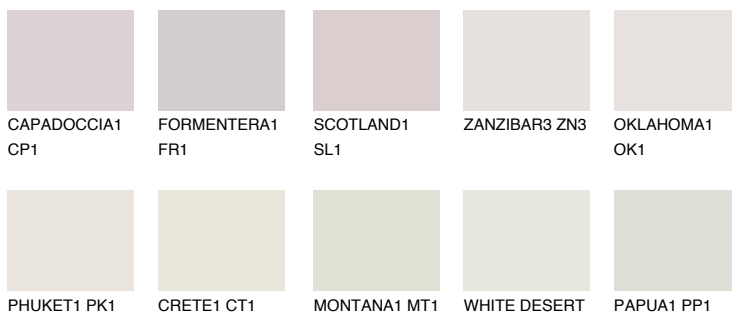

ZANZIBAR1 ZN1

76% **TSR** 72%

Соодветна нијанса

COLOURS OF NATURE ПАЛЕТА

ПАЛЕТА НА ИНТЕНЗИВНИ БОИ

За повеќе информации за малтери и бои, посетете

www.ceresit.mk

Презентираните нијанси се однесуваат на малтери и бои што ги нуди Ceresit. Поради употребата на дигитални техники, презентираниите бои можеби не ги претставуваат оригиналните, па затоа не можат да се сметаат за сигурна презентација на бои. Препорачуваме да ги проверите автентичните тон карти на Ceresit.