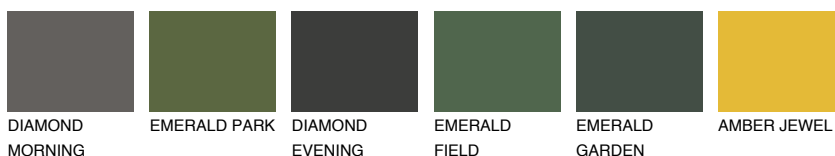

ZANZIBAR1 ZN1

76% **TSR** 72%

Соодветна нијанса

COLOURS OF NATURE ПАЛЕТА

ПАЛЕТА НА ИНТЕНЗИВНИ БОИ

За повеќе информации за малтери и бои, посетете

www.ceresit.mk

Презентираните нијанси се однесуваат на малтери и бои што ги нуди Ceresit. Поради употребата на дигитални техники, презентираниите бои можеби не ги претставуваат оригиналните, па затоа не можат да се сметаат за сигурна презентација на бои. Препорачуваме да ги проверите автентичните тон карти на Ceresit.