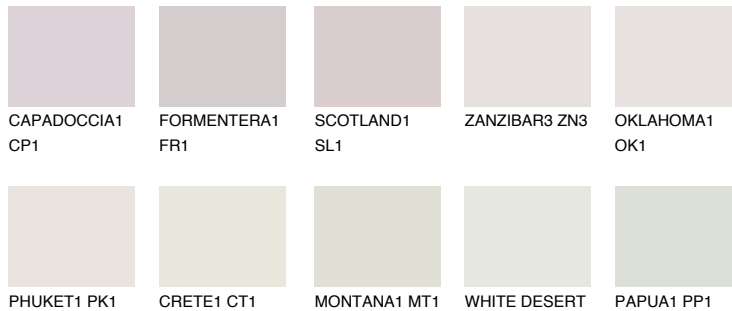


**ZANZIBAR1 ZN1**76% **TSR** 72%**Соодветна нијанса****COLOURS OF NATURE ПАЛЕТА****ПАЛЕТА НА ИНТЕНЗИВНИ БОИ**

За повеќе информации за малтери и бои, посетете

www.ceresit.mk

Презентираните нијанси се однесуваат на малтери и бои што ги нуди Ceresit. Поради употребата на дигитални техники, презентираниите бои можеби не ги претставуваат оригиналните, па затоа не можат да се сметаат за сигурна презентација на бои. Препорачуваме да ги проверите автентичните тон карти на Ceresit.