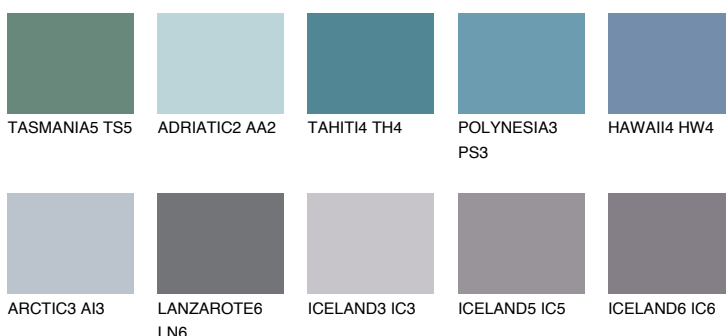

**HAWAII5 HW5**☀ 17% **TSR 22%****Соодветна нијанса****COLOURS OF NATURE ПАЛЕТА****ПАЛЕТА НА ИНТЕНЗИВНИ БОИ**

За повеќе информации за малтери и бои, посетете

[www.ceresit.mk](http://www.ceresit.mk)

Презентираните нијанси се однесуваат на малтери и бои што ги нуди Ceresit. Поради употребата на дигитални техники, презентираниите бои можеби не ги претставуваат оригиналните, па затоа не можат да се сметаат за сигурна презентација на бои. Препорачуваме да ги проверите автентичните тон карти на Ceresit.