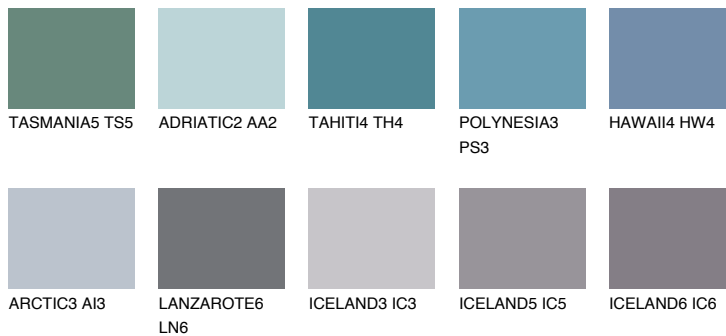

**HAWAII5 HW5**☀ 17% **TSR 22%****Соодветна нијанса****COLOURS OF NATURE ПАЛЕТА****ПАЛЕТА НА ИНТЕНЗИВНИ БОИ**

За повеќе информации за малтери и бои, посетете

www.ceresit.mk

Презентираните нијанси се однесуваат на малтери и бои што ги нуди Ceresit. Поради употребата на дигитални техники, презентираниите бои можеби не ги претставуваат оригиналните, па затоа не можат да се сметаат за сигурна презентација на бои. Препорачуваме да ги проверите автентичните тон карти на Ceresit.