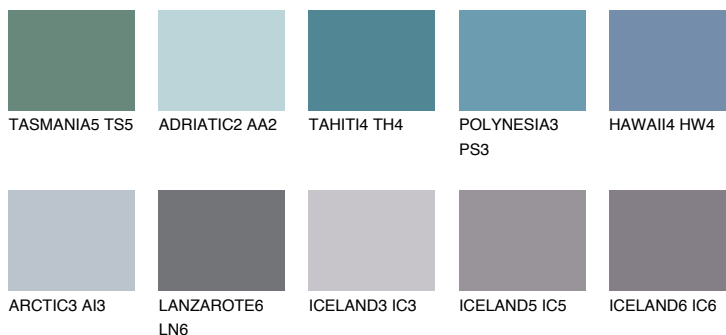

**HAWAII5 HW5**☀ 17% **TSR 22%**

Соодветна нијанса

COLOURS OF NATURE ПАЛЕТА

ПАЛЕТА НА ИНТЕНЗИВНИ БОИ

За повеќе информации за малтери и бои, посетете

www.ceresit.mk

Презентираните нијанси се однесуваат на малтери и бои што ги нуди Ceresit. Поради употребата на дигитални техники, презентираниите бои можеби не ги претставуваат оригиналните, па затоа не можат да се сметаат за сигурна презентација на бои. Препорачуваме да ги проверите автентичните тон карти на Ceresit.