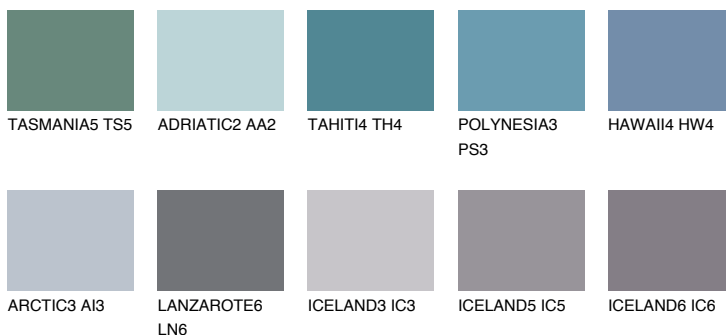

**HAWAII5 HW5**☀ 17% **TSR 22%****Соодветна нијанса****COLOURS OF NATURE ПАЛЕТА****ПАЛЕТА НА ИНТЕНЗИВНИ БОИ**

За повеќе информации за малтери и бои, посетете

[www.ceresit.mk](http://www.ceresit.mk)

Презентираните нијанси се однесуваат на малтери и бои што ги нуди Ceresit. Поради употребата на дигитални техники, презентираниите бои можеби не ги претставуваат оригиналните, па затоа не можат да се сметаат за сигурна презентација на бои. Препорачуваме да ги проверите автентичните тон карти на Ceresit.