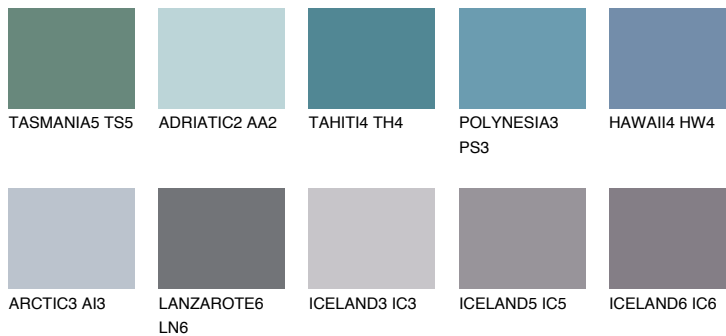

**HAWAII5 HW5**☀ 17% **TSR 22%**

Соодветна нијанса

COLOURS OF NATURE ПАЛЕТА

ПАЛЕТА НА ИНТЕНЗИВНИ БОИ

За повеќе информации за малтери и бои, посетете

www.ceresit.mk

Презентираните нијанси се однесуваат на малтери и бои што ги нуди Ceresit. Поради употребата на дигитални техники, презентираниите бои можеби не ги претставуваат оригиналните, па затоа не можат да се сметаат за сигурна презентација на бои. Препорачуваме да ги проверите автентичните тон карти на Ceresit.