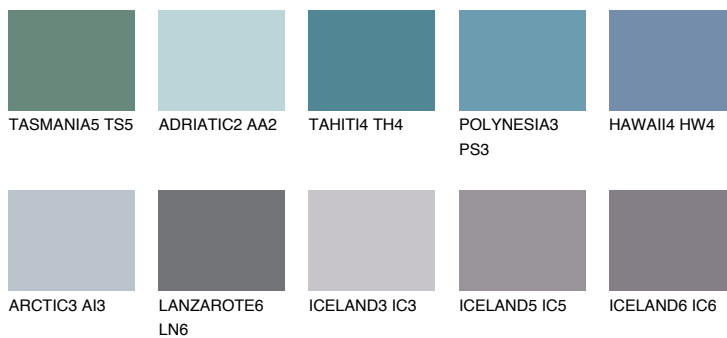

**HAWAII5 HW5**☀ 17% **TSR 22%****Соодветна нијанса****COLOURS OF NATURE ПАЛЕТА****ПАЛЕТА НА ИНТЕНЗИВНИ БОИ**

За повеќе информации за малтери и бои, посетете

www.ceresit.mk

Презентираните нијанси се однесуваат на малтери и бои што ги нуди Ceresit. Поради употребата на дигитални техники, презентираниите бои можеби не ги претставуваат оригиналните, па затоа не можат да се сметаат за сигурна презентација на бои. Препорачуваме да ги проверите автентичните тон карти на Ceresit.