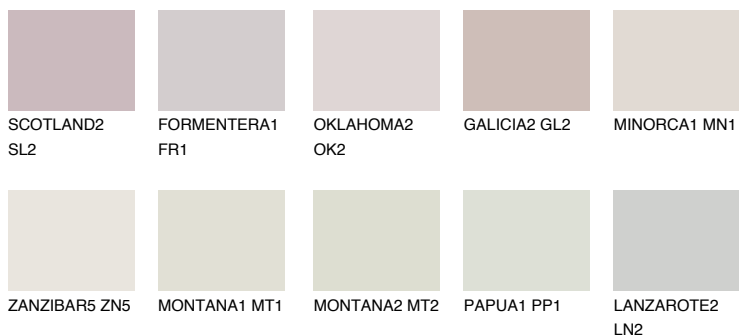


**ZANZIBAR2 ZN2**76% **TSR** 73%**Соодветна нијанса****COLOURS OF NATURE ПАЛЕТА****ПАЛЕТА НА ИНТЕНЗИВНИ БОИ**

За повеќе информации за малтери и бои, посетете

www.ceresit.mk