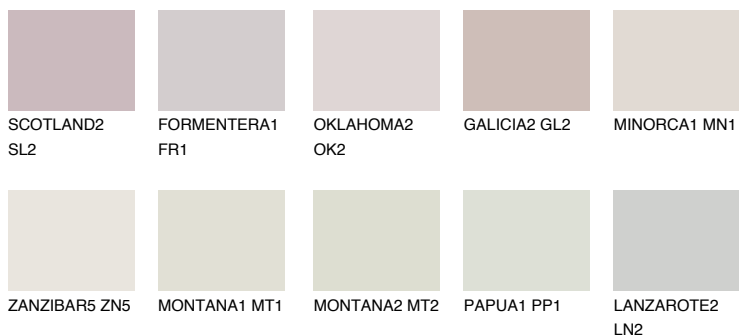

ZANZIBAR2 ZN2

76% **TSR** 73%

Соодветна нијанса

COLOURS OF NATURE ПАЛЕТА

ПАЛЕТА НА ИНТЕНЗИВНИ БОИ

За повеќе информации за малтери и бои, посетете

www.ceresit.mk

Презентираните нијанси се однесуваат на малтери и бои што ги нуди Ceresit. Поради употребата на дигитални техники, презентираниите бои можеби не ги претставуваат оригиналните, па затоа не можат да се сметаат за сигурна презентација на бои. Препорачуваме да ги проверите автентичните тон карти на Ceresit.