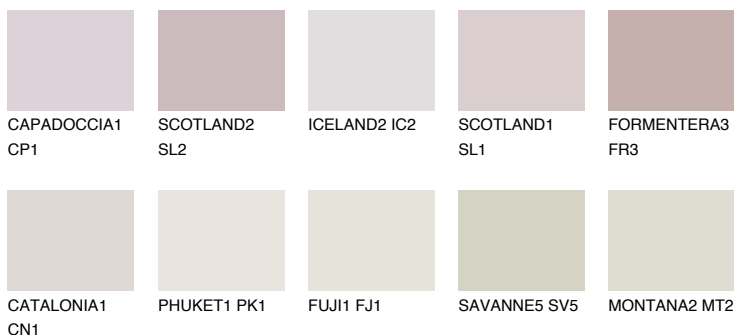


**ZANZIBAR3 ZN3**75% **TSR** 73%**Соодветна нијанса****COLOURS OF NATURE ПАЛЕТА****ПАЛЕТА НА ИНТЕНЗИВНИ БОИ**

За повеќе информации за малтери и бои, посетете

[www.ceresit.mk](http://www.ceresit.mk)

Презентираните нијанси се однесуваат на малтери и бои што ги нуди Ceresit. Поради употребата на дигитални техники, презентираниите бои можеби не ги претставуваат оригиналните, па затоа не можат да се сметаат за сигурна презентација на бои. Препорачуваме да ги проверите автентичните тон карти на Ceresit.