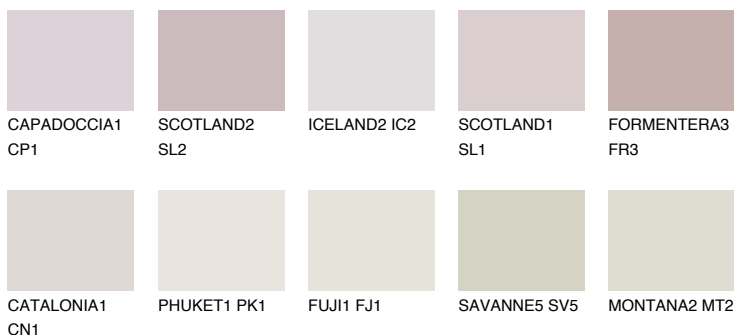

## ZANZIBAR3 ZN3

75% TSR 73%

### Соодветна нијанса

#### COLOURS OF NATURE ПАЛЕТА