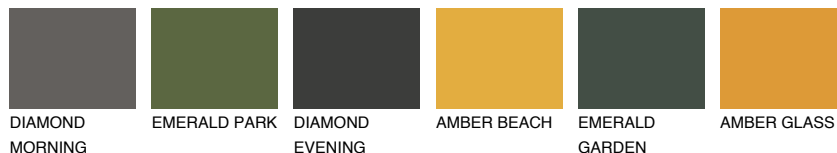

**ZANZIBAR3 ZN3**75% **TSR** 73%**Соодветна нијанса****COLOURS OF NATURE ПАЛЕТА****ПАЛЕТА НА ИНТЕНЗИВНИ БОИ**

За повеќе информации за малтери и бои, посетете

www.ceresit.mk

Презентираните нијанси се однесуваат на малтери и бои што ги нуди Ceresit. Поради употребата на дигитални техники, презентираниите бои можеби не ги претставуваат оригиналните, па затоа не можат да се сметаат за сигурна презентација на бои. Препорачуваме да ги проверите автентичните тон карти на Ceresit.