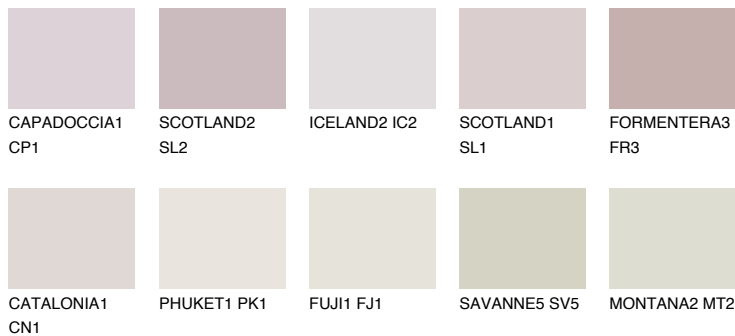

**ZANZIBAR3 ZN3**75% **TSR** 73%**Соодветна нијанса****COLOURS OF NATURE ПАЛЕТА****ПАЛЕТА НА ИНТЕНЗИВНИ БОИ**

За повеќе информации за малтери и бои, посетете

www.ceresit.mk

Презентираните нијанси се однесуваат на малтери и бои што ги нуди Ceresit. Поради употребата на дигитални техники, презентираниите бои можеби не ги претставуваат оригиналните, па затоа не можат да се сметаат за сигурна презентација на бои. Препорачуваме да ги проверите автентичните тон карти на Ceresit.