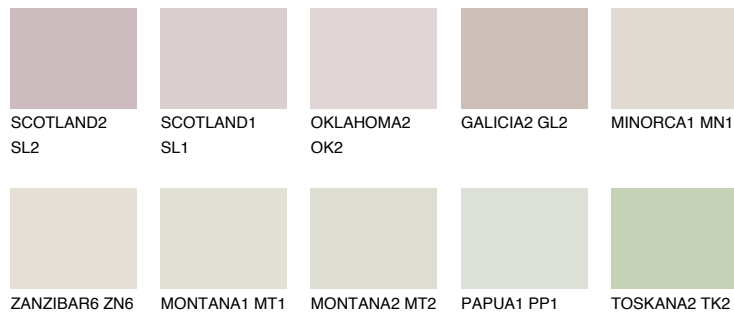


**ZANZIBAR4 ZN4**75% **TSR** 73%**Соодветна нијанса****COLOURS OF NATURE ПАЛЕТА****ПАЛЕТА НА ИНТЕНЗИВНИ БОИ**

За повеќе информации за малтери и бои, посетете

[www.ceresit.mk](http://www.ceresit.mk)

Презентираните нијанси се однесуваат на малтери и бои што ги нуди Ceresit. Поради употребата на дигитални техники, презентираниите бои можеби не ги претставуваат оригиналните, па затоа не можат да се сметаат за сигурна презентација на бои. Препорачуваме да ги проверите автентичните тон карти на Ceresit.