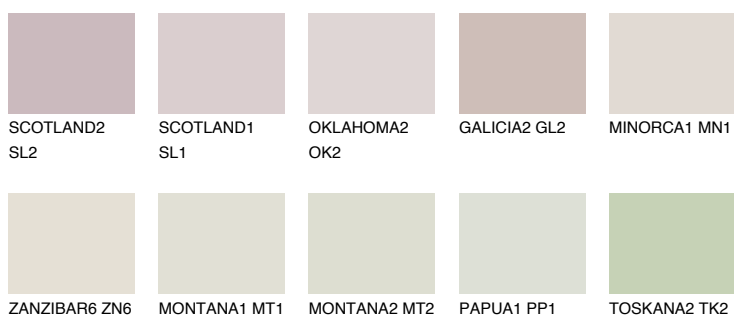

**ZANZIBAR4 ZN4**

75% **TSR** 73%

## Соодветна нијанса

### COLOURS OF NATURE ПАЛЕТА