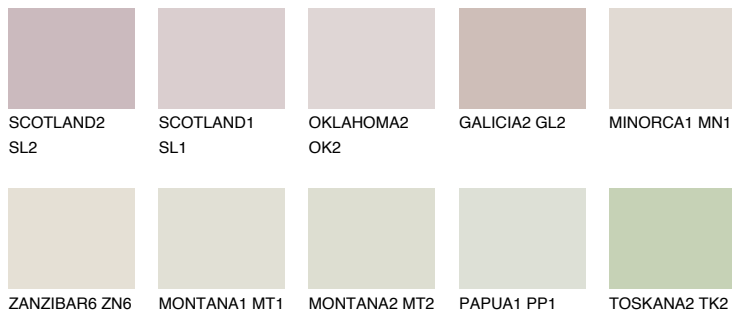


**ZANZIBAR4 ZN4**75% **TSR** 73%**Соодветна нијанса****COLOURS OF NATURE ПАЛЕТА****ПАЛЕТА НА ИНТЕНЗИВНИ БОИ**

За повеќе информации за малтери и бои, посетете

[www.ceresit.mk](http://www.ceresit.mk)

Презентираните нијанси се однесуваат на малтери и бои што ги нуди Ceresit. Поради употребата на дигитални техники, презентираниите бои можеби не ги претставуваат оригиналните, па затоа не можат да се сметаат за сигурна презентација на бои. Препорачуваме да ги проверите автентичните тон карти на Ceresit.