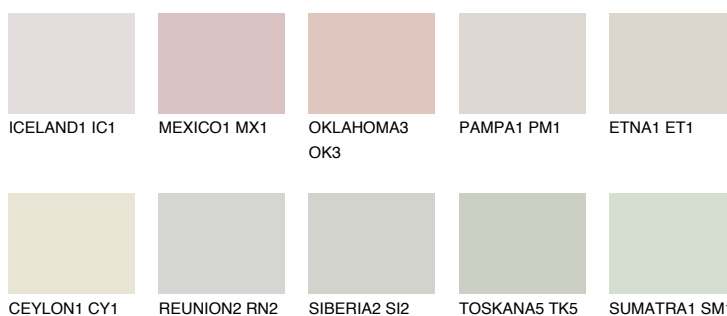


**ZANZIBAR5 ZN5**78% **TSR** 70%**Соодветна нијанса****COLOURS OF NATURE ПАЛЕТА****ПАЛЕТА НА ИНТЕНЗИВНИ БОИ**

За повеќе информации за малтери и бои, посетете

[www.ceresit.mk](http://www.ceresit.mk)

Презентираните нијанси се однесуваат на малтери и бои што ги нуди Ceresit. Поради употребата на дигитални техники, презентираниите бои можеби не ги претставуваат оригиналните, па затоа не можат да се сметаат за сигурна презентација на бои. Препорачуваме да ги проверите автентичните тон карти на Ceresit.