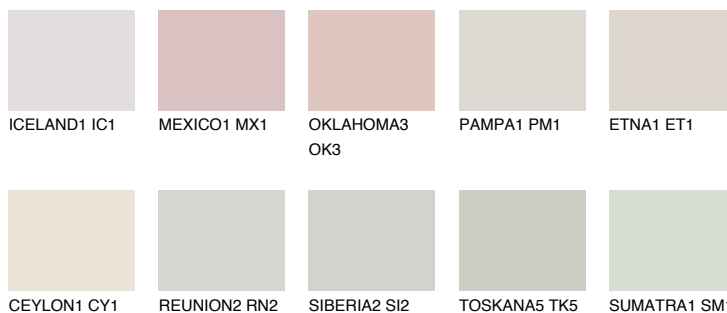

ZANZIBAR5 ZN5

78% **TSR** 70%

Соодветна нијанса

COLOURS OF NATURE ПАЛЕТА

ПАЛЕТА НА ИНТЕНЗИВНИ БОИ

За повеќе информации за малтери и бои, посетете

www.ceresit.mk