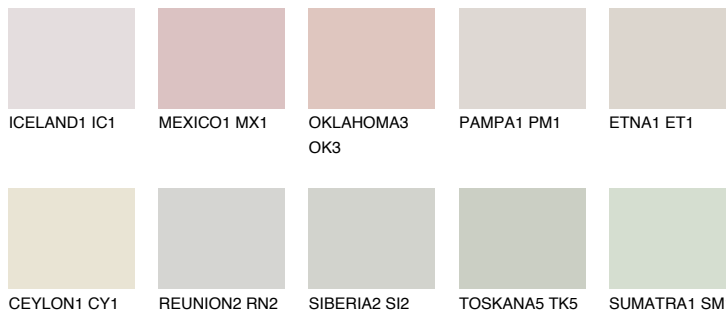


**ZANZIBAR5 ZN5**78% **TSR** 70%**Соодветна нијанса****COLOURS OF NATURE ПАЛЕТА****ПАЛЕТА НА ИНТЕНЗИВНИ БОИ**

За повеќе информации за малтери и бои, посетете

www.ceresit.mk

Презентираните нијанси се однесуваат на малтери и бои што ги нуди Ceresit. Поради употребата на дигитални техники, презентираниите бои можеби не ги претставуваат оригиналните, па затоа не можат да се сметаат за сигурна презентација на бои. Препорачуваме да ги проверите автентичните тон карти на Ceresit.