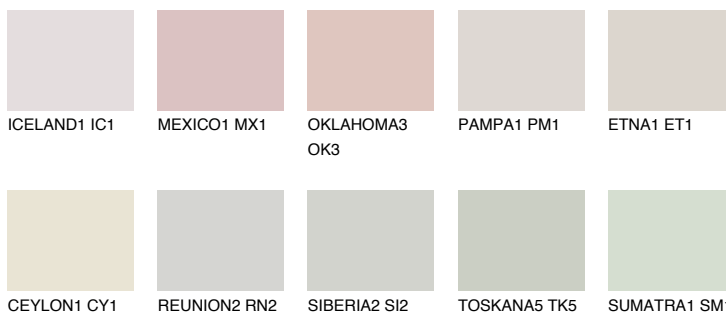


**ZANZIBAR5 ZN5**78% **TSR** 70%**Соодветна нијанса****COLOURS OF NATURE ПАЛЕТА****ПАЛЕТА НА ИНТЕНЗИВНИ БОИ**

За повеќе информации за малтери и бои, посетете

[www.ceresit.mk](http://www.ceresit.mk)

Презентираните нијанси се однесуваат на малтери и бои што ги нуди Ceresit. Поради употребата на дигитални техники, презентираниите бои можеби не ги претставуваат оригиналните, па затоа не можат да се сметаат за сигурна презентација на бои. Препорачуваме да ги проверите автентичните тон карти на Ceresit.