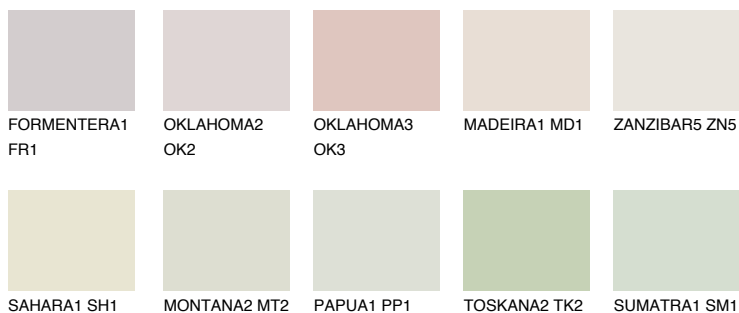


**ZANZIBAR6 ZN6**75% **TSR** 72%**Соодветна нијанса****COLOURS OF NATURE ПАЛЕТА****ПАЛЕТА НА ИНТЕНЗИВНИ БОИ**

За повеќе информации за малтери и бои, посетете

www.ceresit.mk

Презентираните нијанси се однесуваат на малтери и бои што ги нуди Ceresit. Поради употребата на дигитални техники, презентираниите бои можеби не ги претставуваат оригиналните, па затоа не можат да се сметаат за сигурна презентација на бои. Препорачуваме да ги проверите автентичните тон карти на Ceresit.