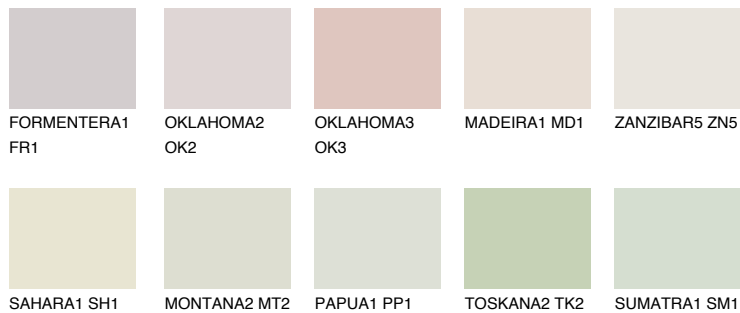

## ZANZIBAR6 ZN6

75% TSR 72%

### Соодветна нијанса

#### COLOURS OF NATURE ПАЛЕТА