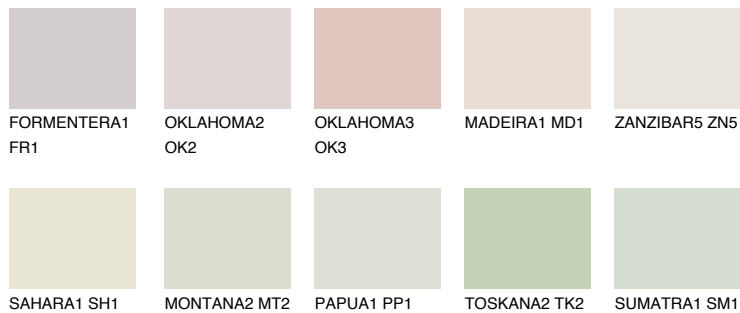

ZANZIBAR6 ZN6

75% TSR 72%

Соодветна нијанса

COLOURS OF NATURE ПАЛЕТА

ПАЛЕТА НА ИНТЕНЗИВНИ БОИ

За повеќе информации за малтери и бои, посетете

www.ceresit.mk

Презентираните нијанси се однесуваат на малтери и бои што ги нуди Ceresit. Поради употребата на дигитални техники, презентираниите бои можеби не ги претставуваат оригиналните, па затоа не можат да се сметаат за сигурна презентација на бои. Препорачуваме да ги проверите автентичните тон карти на Ceresit.