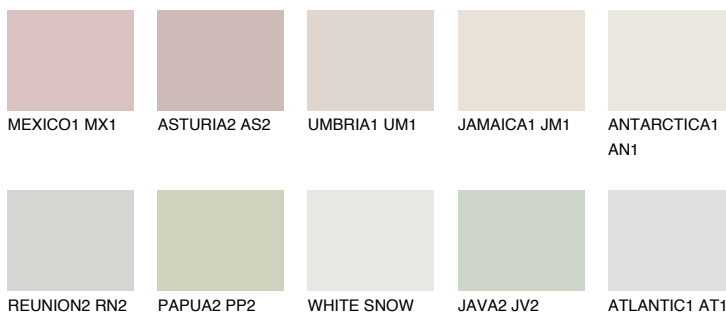


**FLORES1 FS1**78% **TSR** 73%

Соодветна нијанса

COLOURS OF NATURE ПАЛЕТА

ПАЛЕТА НА ИНТЕНЗИВНИ БОИ

За повеќе информации за малтери и бои, посетете

www.ceresit.mk