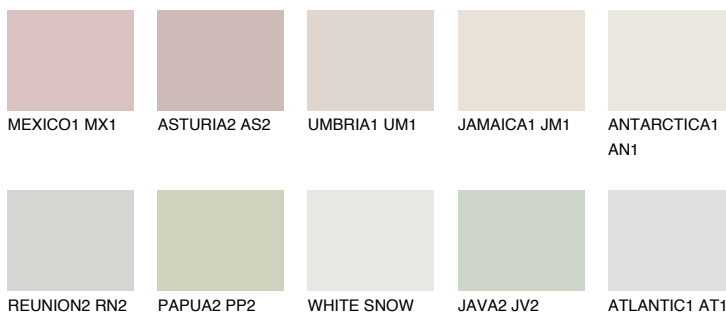


**FLORES1 FS1**78% **TSR** 73%**Соодветна нијанса****COLOURS OF NATURE ПАЛЕТА****ПАЛЕТА НА ИНТЕНЗИВНИ БОИ**

За повеќе информации за малтери и бои, посетете

www.ceresit.mk

Презентираните нијанси се однесуваат на малтери и бои што ги нуди Ceresit. Поради употребата на дигитални техники, презентираниите бои можеби не ги претставуваат оригиналните, па затоа не можат да се сметаат за сигурна презентација на бои. Препорачуваме да ги проверите автентичните тон карти на Ceresit.