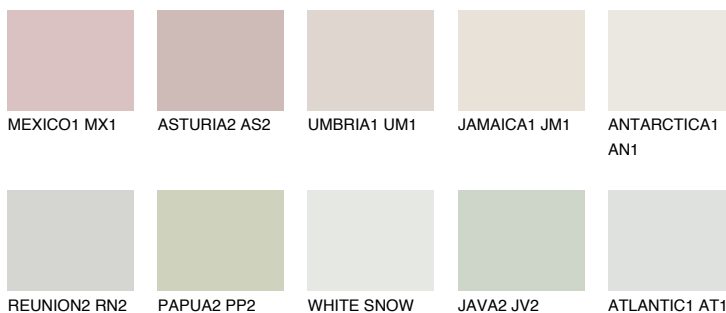

**FLORES1 FS1**78% **TSR** 73%**Соодветна нијанса****COLOURS OF NATURE ПАЛЕТА****ПАЛЕТА НА ИНТЕНЗИВНИ БОИ**

За повеќе информации за малтери и бои, посетете

www.ceresit.mk

Презентираните нијанси се однесуваат на малтери и бои што ги нуди Ceresit. Поради употребата на дигитални техники, презентираниите бои можеби не ги претставуваат оригиналните, па затоа не можат да се сметаат за сигурна презентација на бои. Препорачуваме да ги проверите автентичните тон карти на Ceresit.