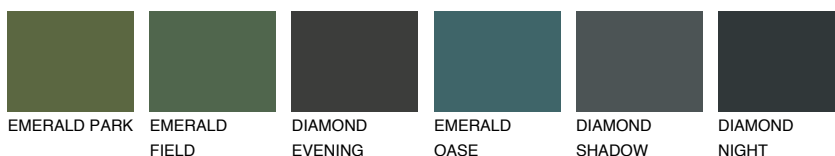

**FLORES1 FS1**78% **TSR** 73%**Соодветна нијанса****COLOURS OF NATURE ПАЛЕТА****ПАЛЕТА НА ИНТЕНЗИВНИ БОИ**

За повеќе информации за малтери и бои, посетете

www.ceresit.mk

Презентираните нијанси се однесуваат на малтери и бои што ги нуди Ceresit. Поради употребата на дигитални техники, презентираниите бои можеби не ги претставуваат оригиналните, па затоа не можат да се сметаат за сигурна презентација на бои. Препорачуваме да ги проверите автентичните тон карти на Ceresit.