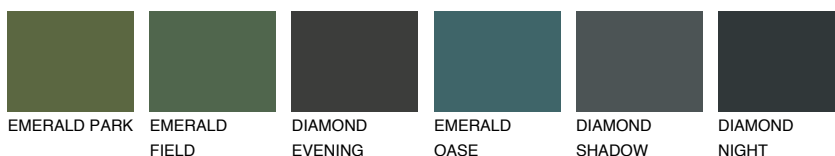

**FLORES1 FS1**78% **TSR** 73%**Соодветна нијанса****COLOURS OF NATURE ПАЛЕТА****ПАЛЕТА НА ИНТЕНЗИВНИ БОИ**

За повеќе информации за малтери и бои, посетете

[www.ceresit.mk](http://www.ceresit.mk)

Презентираните нијанси се однесуваат на малтери и бои што ги нуди Ceresit. Поради употребата на дигитални техники, презентираниите бои можеби не ги претставуваат оригиналните, па затоа не можат да се сметаат за сигурна презентација на бои. Препорачуваме да ги проверите автентичните тон карти на Ceresit.