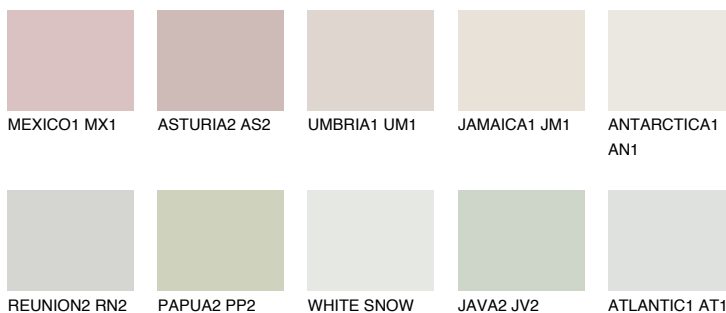

**FLORES1 FS1**78% **TSR** 73%**Соодветна нијанса****COLOURS OF NATURE ПАЛЕТА****ПАЛЕТА НА ИНТЕНЗИВНИ БОИ**

За повеќе информации за малтери и бои, посетете

[www.ceresit.mk](http://www.ceresit.mk)

Презентираните нијанси се однесуваат на малтери и бои што ги нуди Ceresit. Поради употребата на дигитални техники, презентираниите бои можеби не ги претставуваат оригиналните, па затоа не можат да се сметаат за сигурна презентација на бои. Препорачуваме да ги проверите автентичните тон карти на Ceresit.