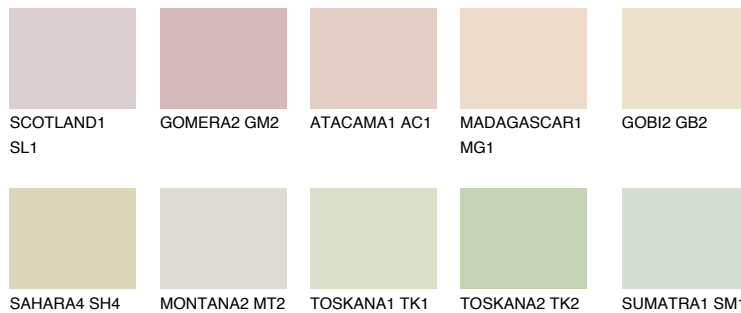


**FLORES2 FS2**70% **TSR** 64%**Соодветна нијанса****COLOURS OF NATURE ПАЛЕТА****ПАЛЕТА НА ИНТЕНЗИВНИ БОИ**

За повеќе информации за малтери и бои, посетете

www.ceresit.mk

Презентираните нијанси се однесуваат на малтери и бои што ги нуди Ceresit. Поради употребата на дигитални техники, презентираниите бои можеби не ги претставуваат оригиналните, па затоа не можат да се сметаат за сигурна презентација на бои. Препорачуваме да ги проверите автентичните тон карти на Ceresit.