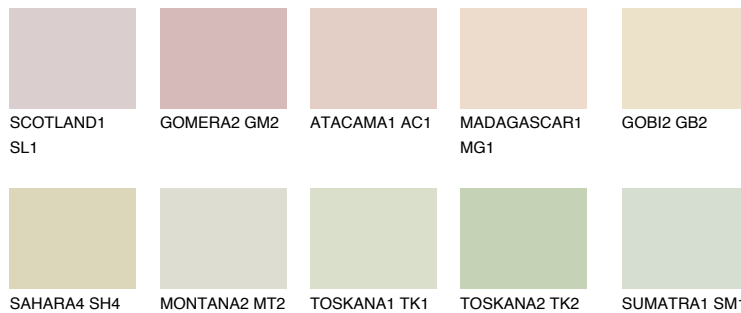


**FLORES2 FS2**☀️ 70%    **TSR 64%****Соодветна нијанса****COLOURS OF NATURE ПАЛЕТА****ПАЛЕТА НА ИНТЕНЗИВНИ БОИ**

За повеќе информации за малтери и бои, посетете

[www.ceresit.mk](http://www.ceresit.mk)

Презентираните нијанси се однесуваат на малтери и бои што ги нуди Ceresit. Поради употребата на дигитални техники, презентираниите бои можеби не ги претставуваат оригиналните, па затоа не можат да се сметаат за сигурна презентација на бои. Препорачуваме да ги проверите автентичните тон карти на Ceresit.