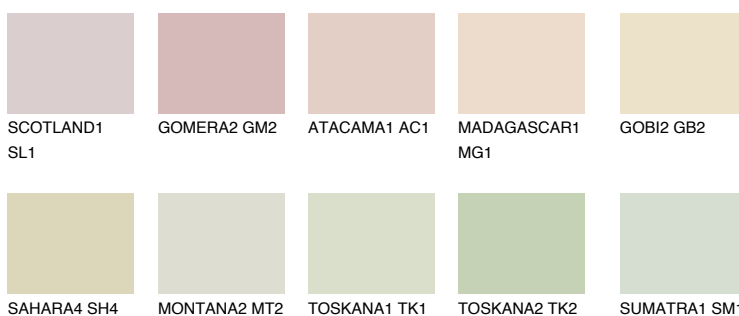

FLORES2 FS2

70% **TSR** 64%

Соодветна нијанса

COLOURS OF NATURE ПАЛЕТА

ПАЛЕТА НА ИНТЕНЗИВНИ БОИ

За повеќе информации за малтери и бои, посетете

www.ceresit.mk