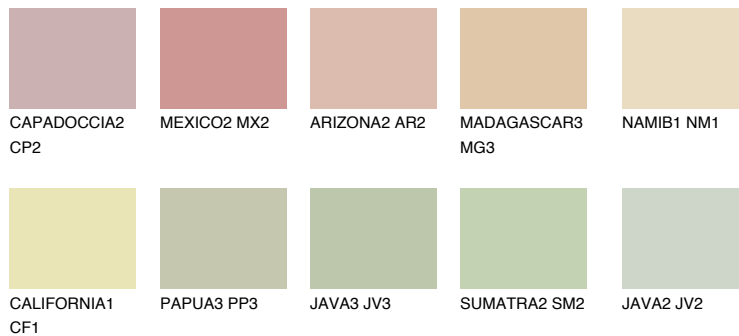


**FLORES3 FS3**64% **TSR** 64%**Соодветна нијанса****COLOURS OF NATURE ПАЛЕТА****ПАЛЕТА НА ИНТЕНЗИВНИ БОИ**

За повеќе информации за малтери и бои, посетете

www.ceresit.mk

Презентираните нијанси се однесуваат на малтери и бои што ги нуди Ceresit. Поради употребата на дигитални техники, презентираниите бои можеби не ги претставуваат оригиналните, па затоа не можат да се сметаат за сигурна презентација на бои. Препорачуваме да ги проверите автентичните тон карти на Ceresit.