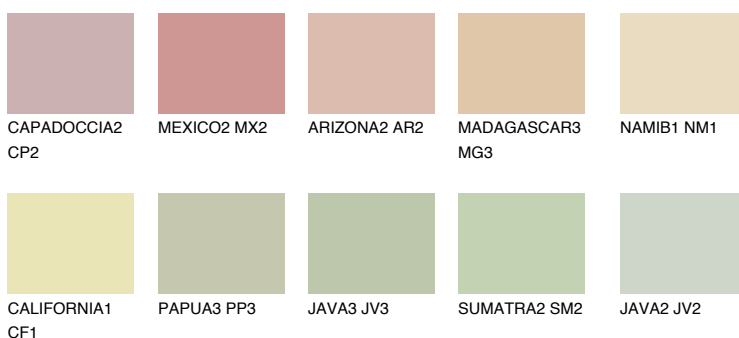

**FLORES3 FS3**64% **TSR** 64%**Соодветна нијанса****COLOURS OF NATURE ПАЛЕТА****ПАЛЕТА НА ИНТЕНЗИВНИ БОИ**

За повеќе информации за малтери и бои, посетете

[www.ceresit.mk](http://www.ceresit.mk)

Презентираните нијанси се однесуваат на малтери и бои што ги нуди Ceresit. Поради употребата на дигитални техники, презентираниите бои можеби не ги претставуваат оригиналните, па затоа не можат да се сметаат за сигурна презентација на бои. Препорачуваме да ги проверите автентичните тон карти на Ceresit.