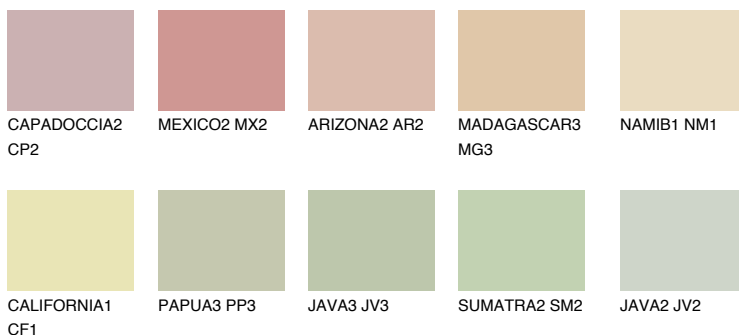

**FLORES3 FS3**64% **TSR** 64%**Соодветна нијанса****COLOURS OF NATURE ПАЛЕТА****ПАЛЕТА НА ИНТЕНЗИВНИ БОИ**

За повеќе информации за малтери и бои, посетете

www.ceresit.mk

Презентираните нијанси се однесуваат на малтери и бои што ги нуди Ceresit. Поради употребата на дигитални техники, презентираниите бои можеби не ги претставуваат оригиналните, па затоа не можат да се сметаат за сигурна презентација на бои. Препорачуваме да ги проверите автентичните тон карти на Ceresit.