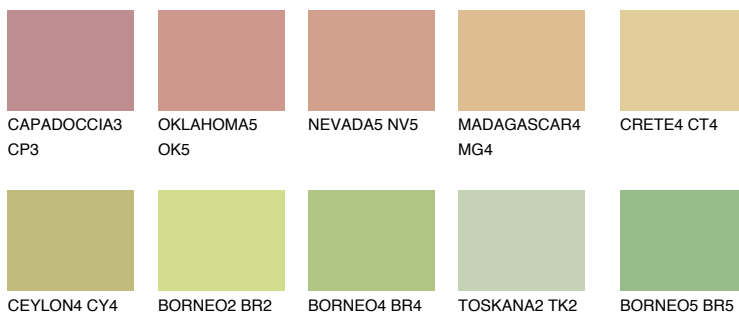

FLORES4 FS4

☀ 57% **TSR 53%**

Соодветна нијанса

COLOURS OF NATURE ПАЛЕТА

ПАЛЕТА НА ИНТЕНЗИВНИ БОИ

За повеќе информации за малтери и бои, посетете

www.ceresit.mk

Презентираните нијанси се однесуваат на малтери и бои што ги нуди Ceresit. Поради употребата на дигитални техники, презентираниите бои можеби не ги претставуваат оригиналните, па затоа не можат да се сметаат за сигурна презентација на бои. Препорачуваме да ги проверите автентичните тон карти на Ceresit.