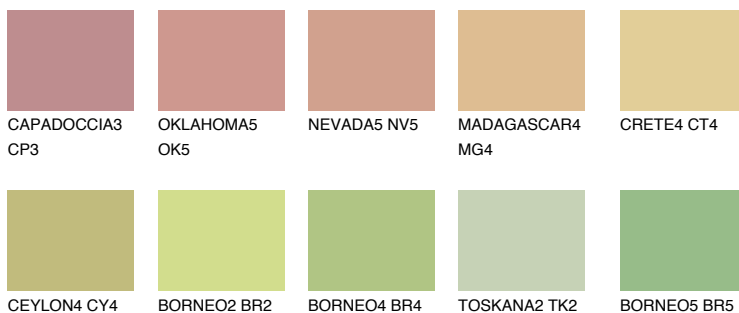

**FLORES4 FS4**☀ 57% **TSR** 53%**Соодветна нијанса****COLOURS OF NATURE ПАЛЕТА****ПАЛЕТА НА ИНТЕНЗИВНИ БОИ**

За повеќе информации за малтери и бои, посетете

www.ceresit.mk

Презентираните нијанси се однесуваат на малтери и бои што ги нуди Ceresit. Поради употребата на дигитални техники, презентираниите бои можеби не ги претставуваат оригиналните, па затоа не можат да се сметаат за сигурна презентација на бои. Препорачуваме да ги проверите автентичните тон карти на Ceresit.