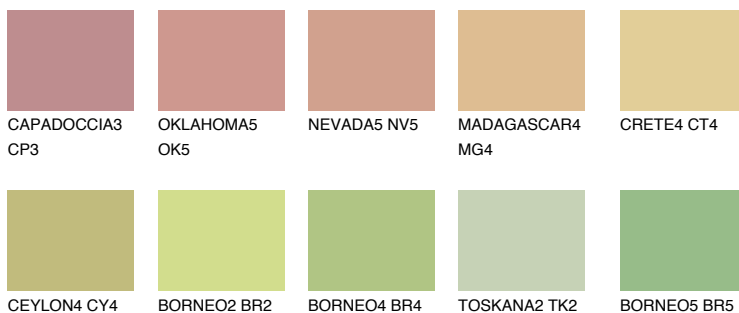

FLORES4 FS4

☀ 57% **TSR** 53%

Соодветна нијанса

COLOURS OF NATURE ПАЛЕТА

ПАЛЕТА НА ИНТЕНЗИВНИ БОИ

За повеќе информации за малтери и бои, посетете

www.ceresit.mk

Презентираните нијанси се однесуваат на малтери и бои што ги нуди Ceresit. Поради употребата на дигитални техники, презентираниите бои можеби не ги претставуваат оригиналните, па затоа не можат да се сметаат за сигурна презентација на бои. Препорачуваме да ги проверите автентичните тон карти на Ceresit.