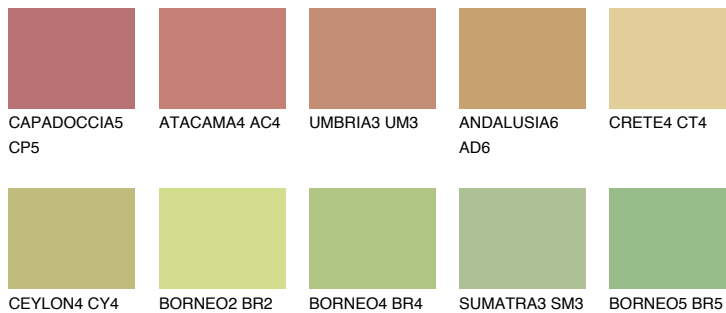

**FLORES5 FS5**☀ 45% **TSR** 53%**Соодветна нијанса****COLOURS OF NATURE ПАЛЕТА****ПАЛЕТА НА ИНТЕНЗИВНИ БОИ**

За повеќе информации за малтери и бои, посетете

[www.ceresit.mk](http://www.ceresit.mk)

Презентираните нијанси се однесуваат на малтери и бои што ги нуди Ceresit. Поради употребата на дигитални техники, презентираниите бои можеби не ги претставуваат оригиналните, па затоа не можат да се сметаат за сигурна презентација на бои. Препорачуваме да ги проверите автентичните тон карти на Ceresit.