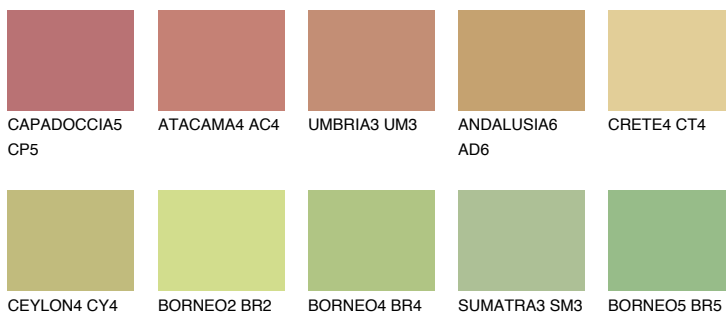

**FLORES5 FS5**

☀ 45% **TSR** 53%

## Соодветна нијанса

### COLOURS OF NATURE ПАЛЕТА