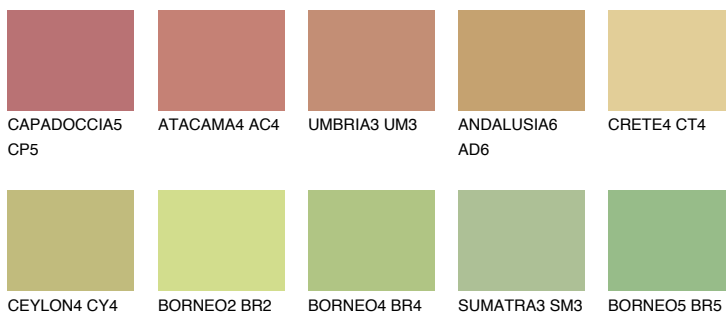

FLORES5 FS5

☀ 45% **TSR** 53%

Соодветна нијанса

COLOURS OF NATURE ПАЛЕТА

ПАЛЕТА НА ИНТЕНЗИВНИ БОИ

За повеќе информации за малтери и бои, посетете

www.ceresit.mk