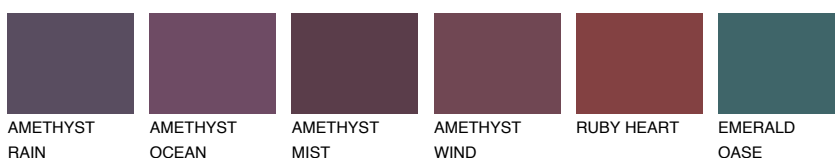

ПАЛЕТА НА ИНТЕНЗИВНИ БОИ